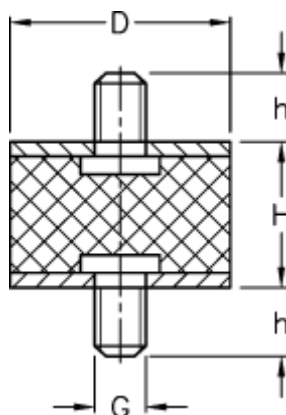

Varenummer: 511010120009101
Beskrivelse: KLEE Vibrationsdæmper type 1
10-10-1, M4x10/M4x10, NR - 43 shore

Mål

D = 10
G = M4
h = 10
H = 10